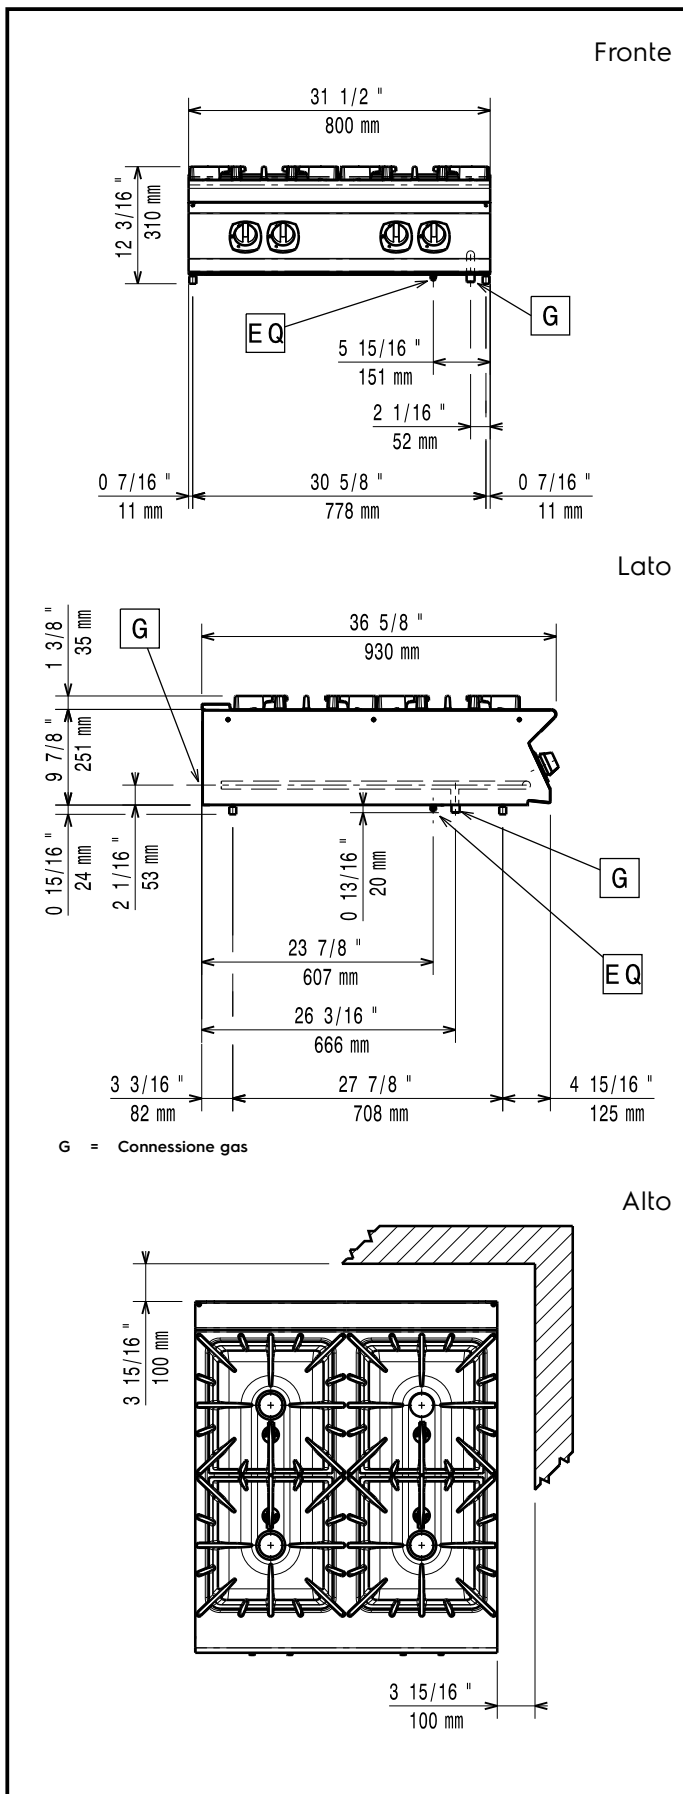

Gas

Gas naturale - Pressione	
391194 (E9GCTH4COM)	7" w.c. (17.4 mbar)
Gas GPL - Pressione:	11" w.c. (27.7 mbar)
Potenza gas:	40 kW
Fornitura gas:	Gas naturale
Tipo di gas:	LPG;Town Gas
Connessione gas:	1/2"

Informazioni chiave

Se l'apparecchiatura è installata vicino ad attrezzature o mobili che temono il calore è necessario lasciare uno spazio pari a 100 mm o applicare un isolamento termico.

Peso netto:	45 kg
Potenza bruciatori frontali:	7.5 - 7.5 kW
Potenza bruciatori posteriori:	7.5 - 7.5 kW
Gruppo di certificazione:	N9CT
Dimensioni - mm bruciatori posteriori:	Ø 100 Ø 100
Dimensioni - mm bruciatori frontali:	Ø 100 Ø 100

Accessori opzionali

- Kit per sigillatura giunzioni PNC 206086 ☐
- Interruttore di tiraggio con diam. 150 mm PNC 206132 ☐
- Anello adattatore per convogliatore fumi, diam. 150 mm PNC 206133 ☐
- Supporto per soluzione a ponte da 800 mm PNC 206137 ☐
- Supporto per soluzione a ponte da 1000 mm PNC 206138 ☐
- Supporto per soluzione a ponte da 1200 mm PNC 206139 ☐
- Supporto per soluzione a ponte da 1400 mm PNC 206140 ☐
- Supporto per soluzione a ponte da 1600 mm PNC 206141 ☐
- Piastra bistecchiera rigata monofuoco per cottura diretta del cibo - solo per fuochi frontali PNC 206172 ☐
- Convogliatore fumi scarico diam. 150 mm per elementi da 1 modulo PNC 206246 ☐
- Colonnina acqua orientabile con bracci rotanti (tubi di estensione non inclusi) PNC 206289 ☐
- Tubi di estensione per installazione colonnina acqua orientabile su apparecchiature top e monoblocco PNC 206290 ☐
- Griglia posategami bifuoco in acciaio inox PNC 206298 ☐
- Alzatina per camino per elementi da 800 mm PNC 206304 ☐
- Corrimano posteriore 800 mm - Marine PNC 206308 ☐
- Corrimano posteriore 1200mm - Marine PNC 206309 ☐
- Supporto pentola wok per cucine a gas 700XP e 900XP PNC 206363 ☐
- - NOT TRANSLATED - PNC 206384 ☐
- Corrimano laterale destro e sinistro PNC 216044 ☐